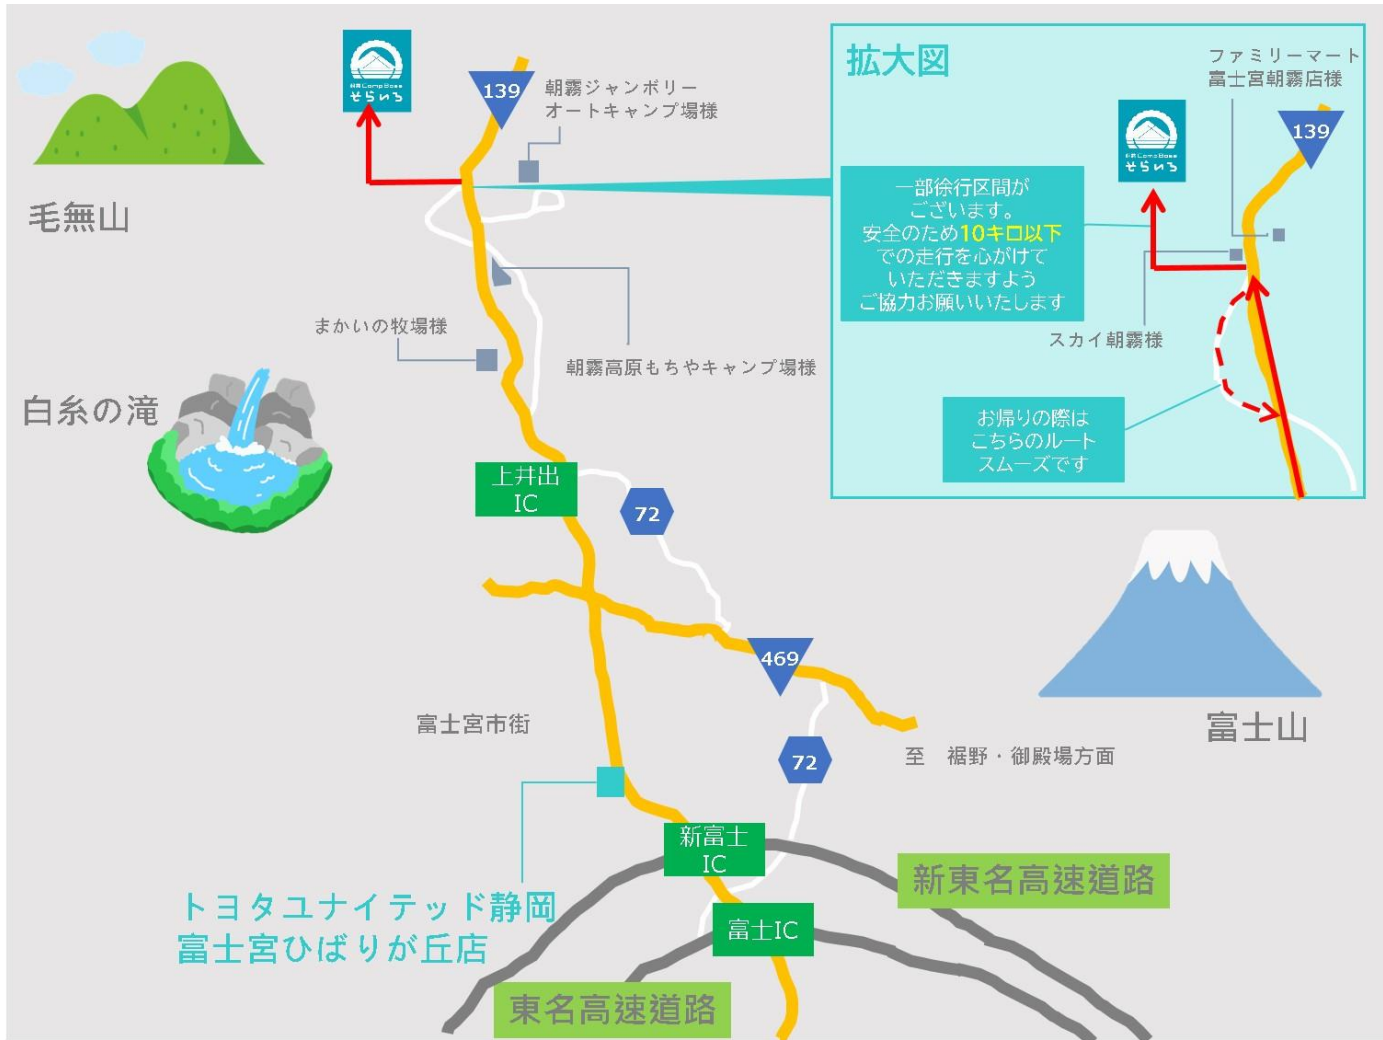

朝霧Camp Baseそらいろへのアクセス

(東名・新東名方面から)

お車での所要時間

東名富士ICから

車で約40分

新東名
新富士ICから

車で約35分

※時間はあくまでも目安です。季節や周辺施設のイベントにより、所要時間が大きく変動することがございます。お時間には余裕をもってお越しください。

朝霧Camp Baseそらいろへのアクセス

(中央道方面から)

お車での所要時間

中央道
河口湖ICから

車で約40分

東富士有料道路
富士吉田ICから

車で約40分

※時間はあくまでも目安です。季節や周辺施設のイベントにより、所要時間が大きく変動することがございます。お時間には余裕をもってお越しください。